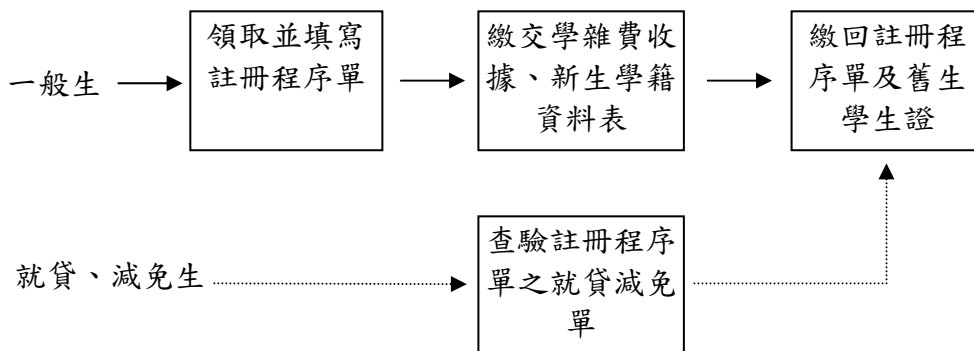

註冊作業流程

日間部 / 在職專班及夜間部

※日間部

一、辦理就學貸款及各類學雜費減免【無需辦理者略過此項】

二、註冊流程：

※註冊請假：依照本校學生註冊及請假規則辦理

註冊作業流程

※在職專班及夜間部