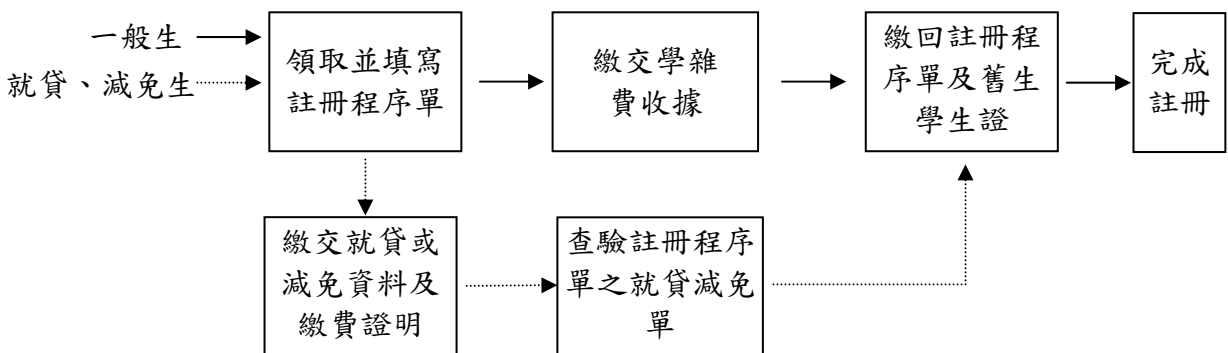

二、註冊流程：

※註冊請假：依照本校學生註冊及請假規則辦理