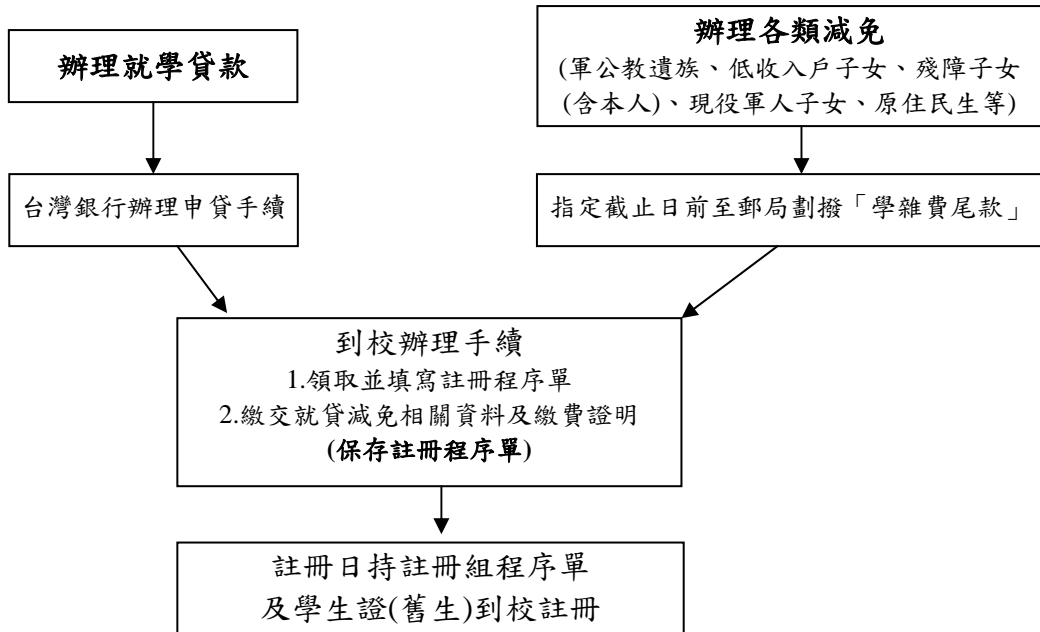

註冊作業流程

※在職專班及夜間部

一、辦理就學貸款及各類學雜費減免【無需辦理者略過此項】