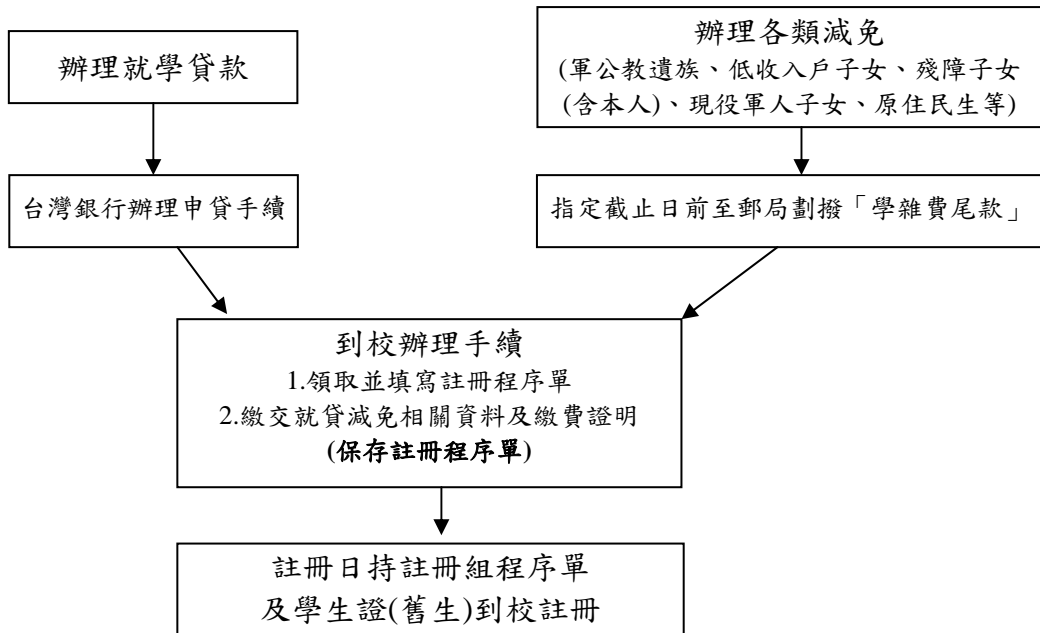

註冊作業流程

日間部 / 在職專班及夜間部

※日間部

一、辦理就學貸款及各類學雜費減免【無需辦理者略過此項】

二、註冊流程：

※註冊請假：依照本校學生註冊及請假規則辦理

註冊作業流程

※在職專班及夜間部