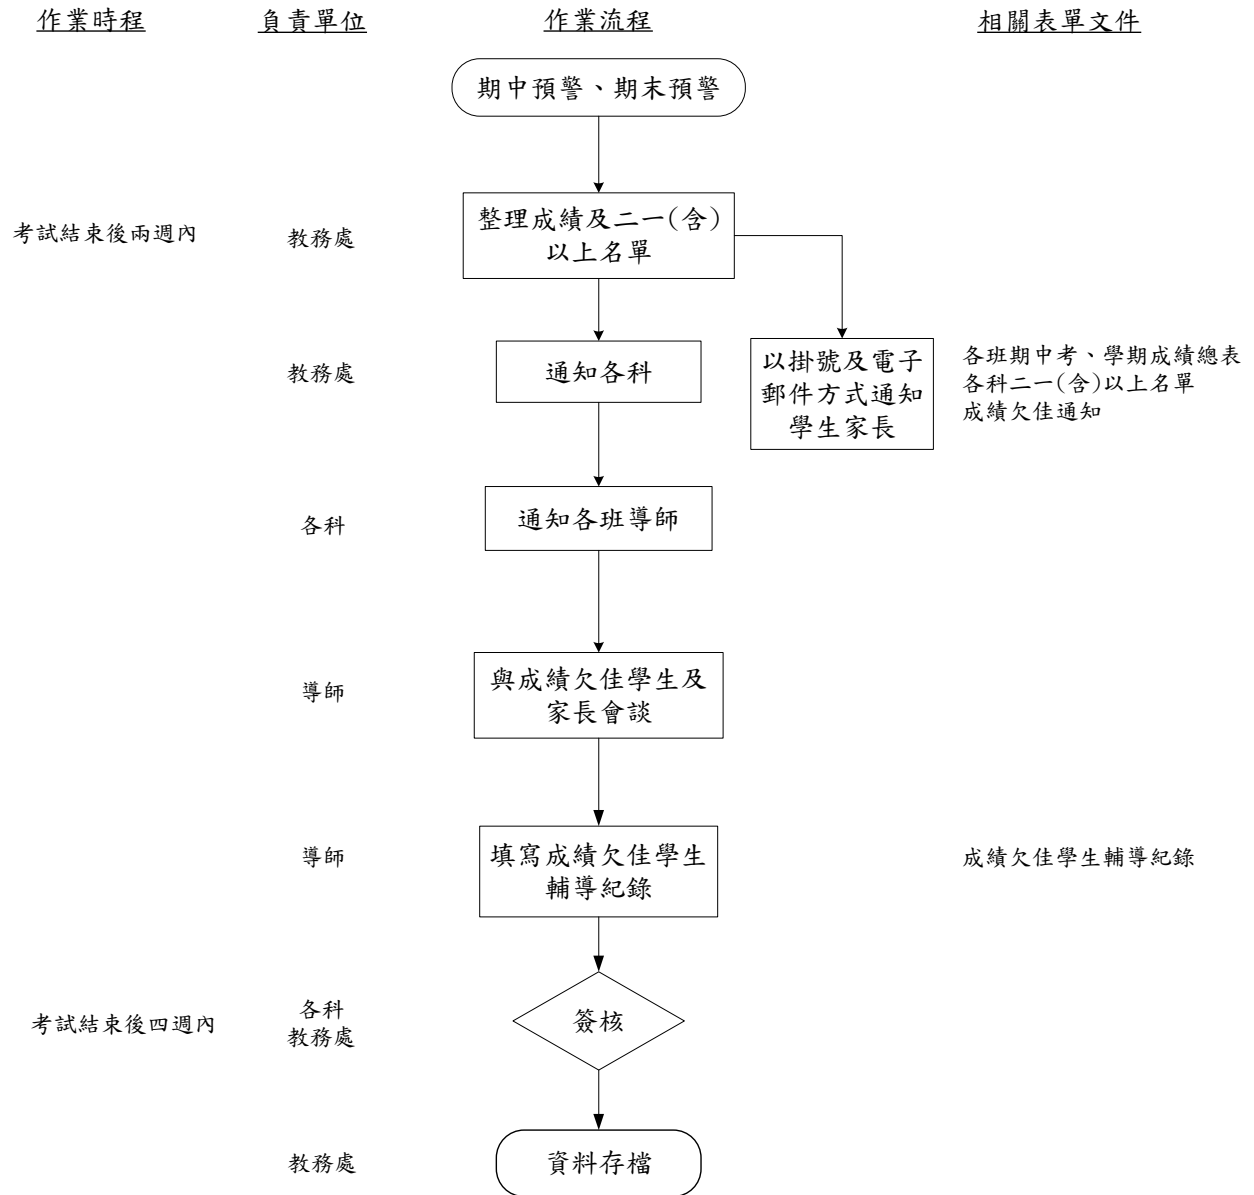

學生學業成績預警制度實施流程

備註：二一：不及格學分數達二分之一(含)以上。